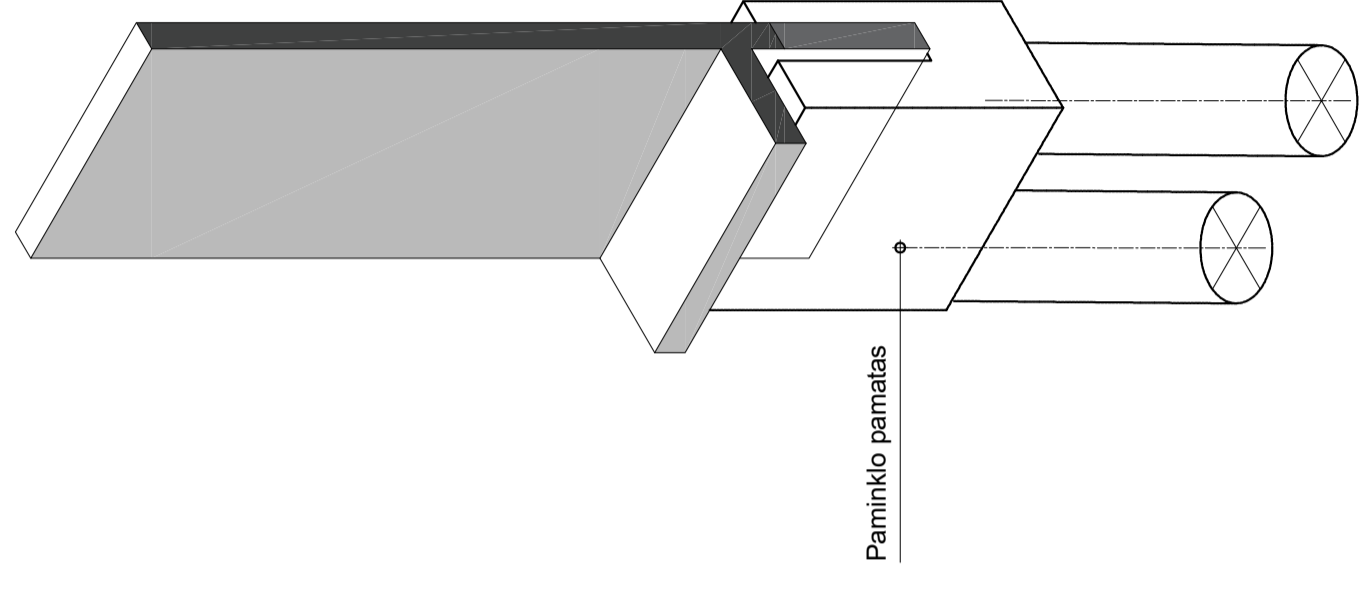

VAIZDAS IŠ ŠONO PĖJŪVYJE M 1 : 20

Paminklinės plokštės. Poliruotas granitas  
 Tekstas , įgilintas , tonuotas  
 Vienoje plokštėje: 12 v. pavardžių  
 Kiekviena S T E L A įvardijama numeriu.

Viso: 30 vnt.  
 Storis: 60 mm , 1,38 x 30 = 41, 40 m2  
 80 mm, 0,25 x 30 = 30, 25 m2

VAIZDAS IŠ PRIEKIO M 1 : 20

VAIZDAS IŠ VIRŠAUS M 1 : 20

Atest.nr.	PROJEKTAS	OBJEKTAS	
A845	Arch. Zigmantas Brazauskas	Kapavietė Petrašiūnų kapinėse, Kaunas	Laida 2025
Etapas	UŽSAKOVAS / STATYTOJAS	Brėžinys: STELOS / AKMENS PLOKŠČIŲ projekcijos	A
TDP	LSMU Lietuvos sveikatos mokslų universitetas	Mastelis M 1 : 20	Lapas 8 Lapų 12