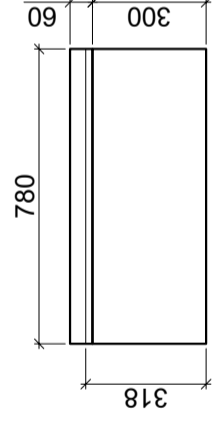

VAIZDAS IŠ ŠONO PĖJŪVYJE M 1 : 20

Paminklinės plokštės. Poliruotas granitas  
 Tekstas , įgilintas , tonuotas  
 Vienoje plokštėje: 12 v. pavardžių  
 Kiekviena S T E L A įvardijama numeriu.

Viso: 30 vnt.  
 Storis: 60 mm , 1,38 x 30 = 41, 40 m2  
 80 mm, 0,25 x 30 = 30, 25 m2

VAIZDAS IŠ PRIEKIO M 1 : 20

VAIZDAS IŠ VIRŠAUS M 1 : 20

Atest.nr.	PROJEKTAS	OBJEKTAS	
A845	Arch. Zigmantas Brazauskas	Kapavietė Petrašiūnų kapinėse, Kaunas	Laida 2025
Etapas	UŽSAKOVAS / STATYTOJAS	Brėžinys: STELOS / AKMENS PLOKŠČIŲ projekcijos	A
TDP	LSMU Lietuvos sveikatos mokslų universitetas	Mastelis M 1 : 20	Lapas 8 Lapų 12