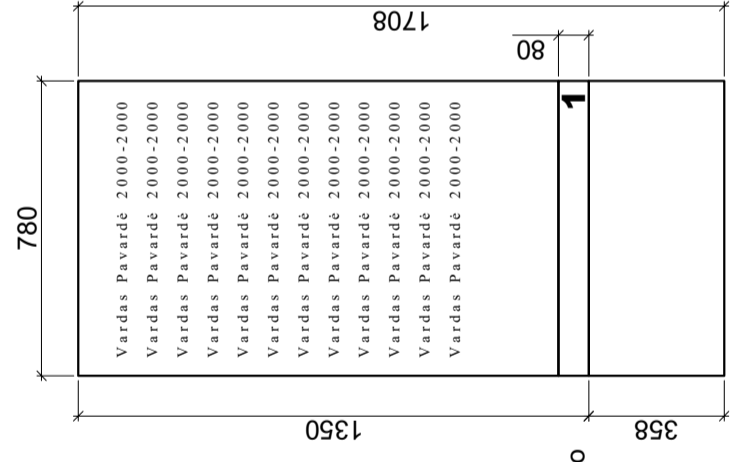

VAIZDAS IŠ ŠONO PĖJŪVYJE M 1 : 20

Paminklinės plokštės. Poliruotas granitas  
 Tekstas , įgilintas , tonuotas  
 Vienoje plokštėje: 12 v. pavardžių  
 Kiekviena S T E L A įvardijama numeriu.

Viso: 30 vnt.  
 Storis: 60 mm , 1,38 x 30 = 41, 40 m2  
 80 mm, 0,25 x 30 = 30, 25 m2

VAIZDAS IŠ PRIEKIO M 1 : 20

VAIZDAS IŠ VIRŠAUS M 1 : 20

Atest.nr.	PROJEKTAS	OBJEKTAS	
A845	Arch. Zigmantas Brazauskas	Kapavietė Petrašiūnų kapinėse, Kaunas	Laida 2025
Etapas	UŽSAKOVAS / STATYTOJAS	Brėžinys: STELOS / AKMENS PLOKŠČIŲ projekcijos	A
TDP	LSMU Lietuvos sveikatos mokslų universitetas	Mastelis M 1 : 20	Lapas 8 Lapų 12